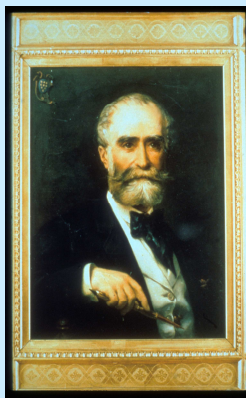

# Pierre de Coubertin

## A Família Coubertin

Antepassados italianos :  
uma família "de Fredy", Roma, Viterbo.

Antepassados normandos  
(Vikings)

1477 : O Camareiro do Rei de França ,Luís XI,  
Pierre Fredy, é nobilitado e instala-se  
com a sua família perto de Paris.

Descendentes do Viking Rollon, primeiro Duque da  
Normandia.

1577 : Jean Fredy adquire o domínio e o feudo  
de Coubertin, perto de Paris e adopta o  
nome "Fredy de Coubertin"

Cerca de 1105 : Sir Adam constrói a Casa de Mirville.

1629 : O Rei de França, Luís XIII, confirma  
o nome nobre "Fredy de Coubertin"

Cerca de 1600 : Transformação da Casa em  
Castelo de Mirville

Charles Louis Fredy, barão de Coubertin  
(1822-1908) - artista pintor